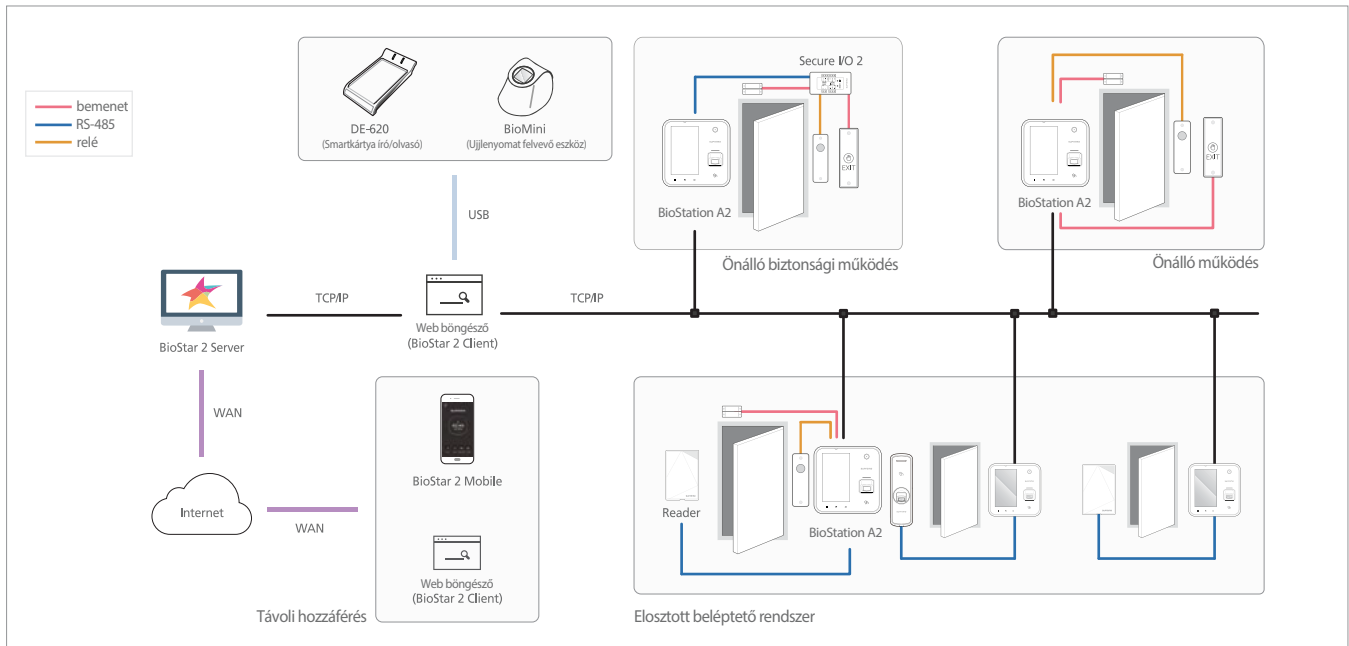

LEÍRÁS

MODELL	BioStation A2			
TÍPUS	BSA2-OEPW	BSA2-OMPW	BSA2-OHPW	BSA2-OIPW
Biometria	ujjlenyomat (LFD)			
RFID támogatás	125 KHz EM	125KHz HID Prox	13.56MHz MIFARE, MIFARE Plus, DESFire/EV1, FeliCa, iCLASS SE/SR, NFC	3.56MHz MIFARE, MIFARE Plus, DESFire/EV1, FeliCa, NFC
CPU	1GHz iMX6 - Quad-core processzor			
Memória	1 GB RAM + 8 GB FLASH			
Vizuális visszajelzés	5.0" IPS érintőképernyős LCD erősített üveglappal			
Gombok	igen			
Max. Felhasználó	500 000 (1:1) / 100 000 (1:N)			
Max. Sablon	1 000 000 (1:1) / 200 000 (1:N)			
Max. Eseménynapló	5 000 000 (szöveg), 50 000 (kép)			
Max. Képes eseménynapló	50 000			
Mobil kártya	NFC			
WIFI	802.11 b/g			
Ethernet	igen			
RS-485	host vagy slave (választható)			
Wiegand	bemenet vagy kiment (választható)			
TTL	2 bemenet			
Relé	2			
Hang	24bit/Voice DSP (zajszűrővel)			
Működési hőmérséklet tartomány	-20°C - 50°C			
Tápellátás	DC 12V vagy POE			
Méret (Sz X H X M)	155 x 155 x 40			
Tanúsítványok	CE, FCC, KC, RoHS, REACH, WEE			

RENDSZERÁBRA

Suprema
BIOMETRICS & SECURITY

Magyarországi forgalmazó:

Rufusz Computer Informatikai Zrt. | 1111 Budapest Budafoki út 59. | Bolt: 1117 Budapest, Bercsényi u. 19/a.
www.rufusz.hu | Telefonszám: +36 (1) 209 4743 | E-mail: belepteto@rufusz.hu | www.supremabelepteto.hu

©2018 A Suprema Inc. A Suprema és a jelen kiadványban megjelenő, a termék azonosítására alkalmas nevek és számok a Suprema, Inc. bejegyzett védjegyei. Valamennyi egyéb, nem Suprema márká- és terméknév a megfelelő cégek védjegyei vagy bejegyzett védjegyei. A kiadványban megadott adatok tájékoztató jellegűek, nem teljeskörűek. A termékek megjelenése, kialakítása és/vagy műszaki jellemzői előzetes bejelentés nélkül módosulhatnak. [Termekadatlap-BioStationA2-180821v01]