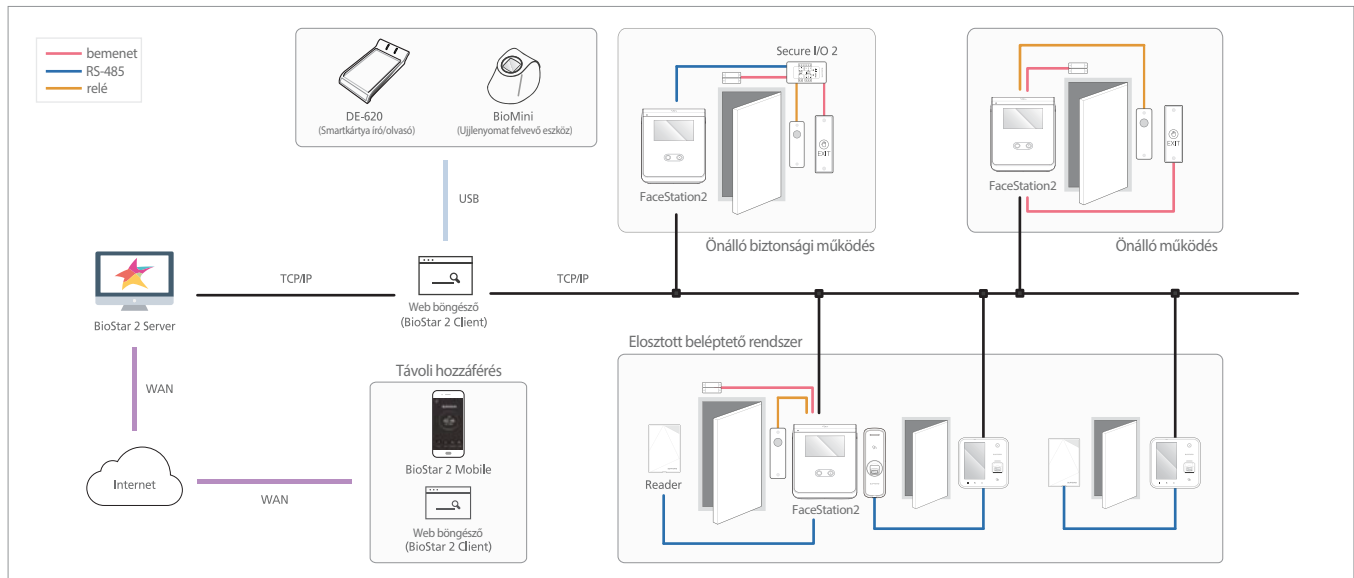

Magas működési fényerő

Működési fényviszonyok 0 lux-tól 25.000 lux-ig
Közvetlen napsütésben, teljes sötétségben és belső megvilágítás mellett is üzemszerűen működik.

Kiterjesztett magasságtartomány

145cm - 210cm
Tartókeret kerekesszékesek és gyermekek részére
Android 5.0 Lollipop alapú grafikus felhasználói felület

Teljes munkaidő kezelés funkcionális

Színes LCD kijelző és billentyűzet & kaputelefon funkció

LEÍRÁS

MODELL	FaceStation 2	
TÍPUS	FS2-D	FS2-AWB
Biometria	arc felismerő	
RFID támogatás	125kHz EM és 13.56Mhz MIFARE, MIFARE Plus, DESfire/EV1, FeliCa, NFC	125kHz EM, HID Prox és 13.56Mhz MIFARE, MIFARE Plus, DESFire/EV1, FeliCa, iCLASS SE/SR, NFC, BLE
CPU	1,4 GHz Quad Core	
Memória	1 GB RAM + 8 GB FLASH	
Vizuális visszajelzés	4.0" érintőképernyős LCD (800x480px)	
Gombok	igen	
Max. Felhasználó	30 000 (1:1) / 3 000 (1:N)	
Max. Sablon	900 000 (1:1) / 90 000 (1:N)	
Max. Eseménynapló	5 000 000	
Max. Képes eseménynapló	50 000	
Mobil kártya	NFC	BLE, NFC
WIFI	-	802.11 b/g
Ethernet	igen	
RS-485	host és slave	
Wiegand	bemenet vagy kiment (választható)	
TTL	2 bemenet	
Relé	1	
Hang	24bit Voice DSP	
Működési hőmérséklet tartomány	-20°C - 50°C	
Tápellátás	DC 24V	
Méret (Sz X H X M)	141 x 164 x 125	
Tanúsítványok	CE, FCC, KC, RoHS, REACH, WEEE, BT SIG	

RENDSZERÁBRA

Suprema
BIOMETRICS & SECURITY

Magyarországi forgalmazó:

Rufusz Computer Informatikai Zrt. | 1111 Budapest Budafoki út 59. | Bolt: 1117 Budapest, Bercsényi u. 19/a.
www.rufusz.hu | Telefonszám: +36 (1) 209 4743 | E-mail: belepteto@rufusz.hu | www.supremabelepteto.hu

©2018 A Suprema Inc. A Suprema és a jelen kiadványban megjelenő, a termék azonosítására alkalmas nevek és számok a Suprema, Inc. bejegyzett védjegyei. Valamennyi egyéb, nem Suprema márká- és terméknév a megfelelő cégek védjegyei vagy bejegyzett védjegyei. A kiadványban megadott adatok tájékoztató jellegűek, nem teljeskörűek. A termékek megjelenése, kialakítása és/vagy műszaki jellemzői előzetes bejelentés nélkül módosulhatnak. [Termekadatlap-FaceStation2-180821v01]